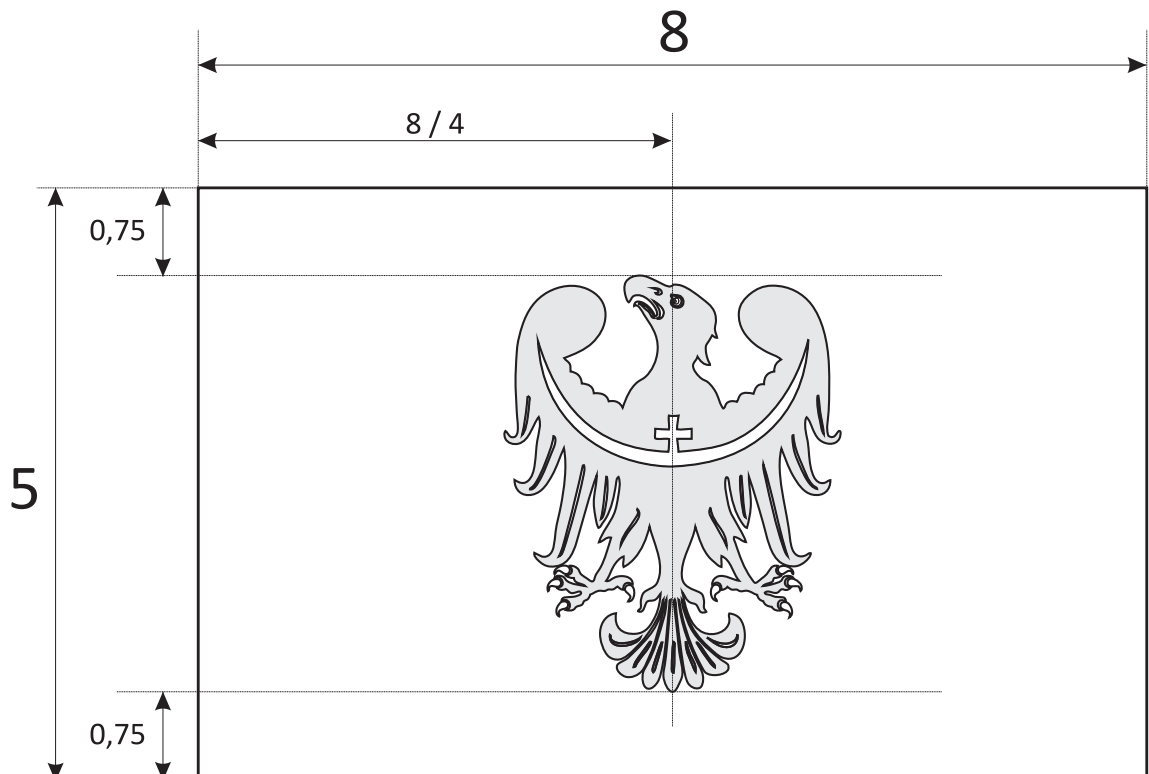

WZÓR FLAGI WOJEWÓDZTWA DOLNOŚLĄSKIEGO

KOLORYSTYKA I PROPORCJE

ZŁOTY (żółty)

CMYK(%) 0 10 100 0

RGB(HEX) FF D7 00

SREBRNY (biały)

CMYK(%) 0 0 0 0

RGB(HEX) FF FF FF

CZARNY

CMYK(%) 0 0 0 100

RGB(HEX) 00 00 00

WZÓR FLAGI WOJEWÓDZTWA DOLNOŚLĄSKIEGO

PROPORCJE WERSJI PIONOWEJ
(wysokość minimalna 15)