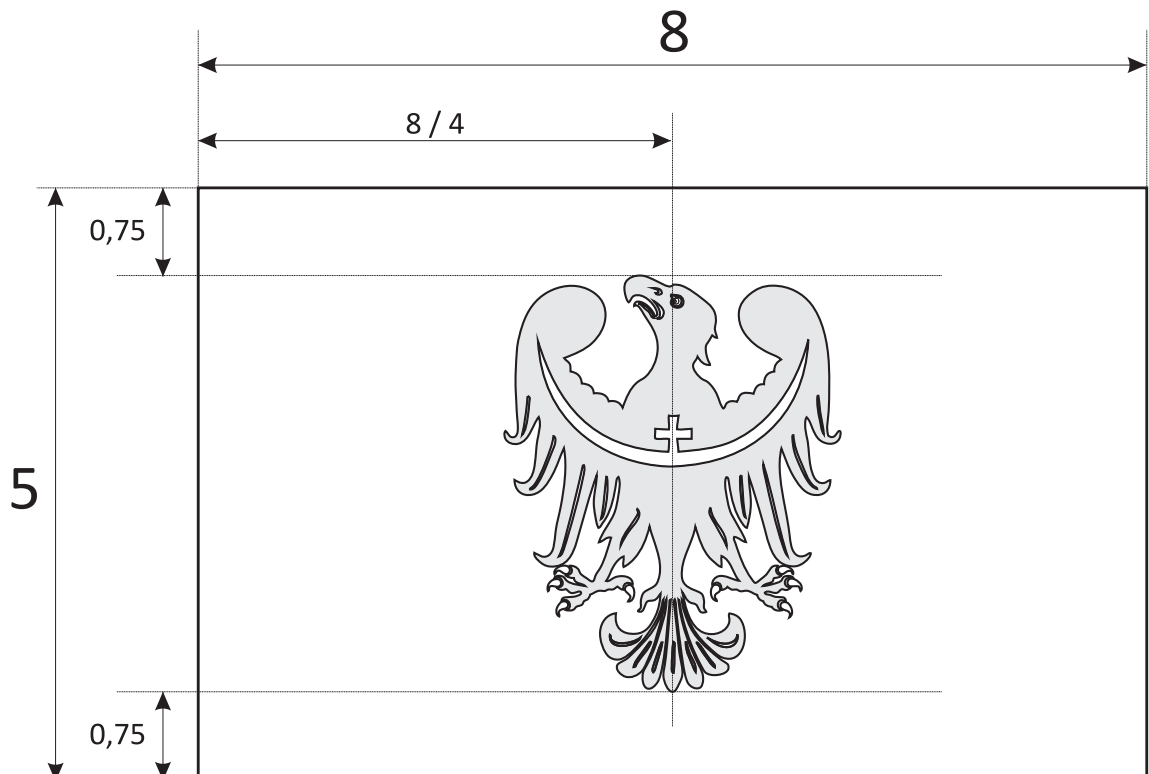

# WZÓR FLAGI WOJEWÓDZTWA DOLNOŚLĄSKIEGO

## KOLORYSTYKA I PROPORCJE

**ZŁOTY** (żółty)

CMYK(%) 0 10 100 0

RGB(HEX) FF D7 00

**SREBRNY** (biały)

CMYK(%) 0 0 0 0

RGB(HEX) FF FF FF

**CZARNY**

# WZÓR FLAGI WOJEWÓDZTWA DOLNOŚLĄSKIEGO

PROPORCJE WERSJI PIONOWEJ  
(wysokość minimalna 15)